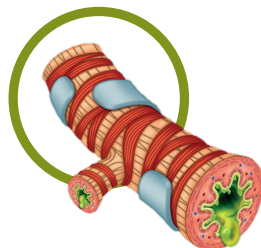

COMPOZIȚIE

ULEI DE EUCALIPT

- ✓ Antiinflamator
- ✓ Antimicrobian și antiviral
- ✓ Facilitează eliminarea

CRISTALE DE MENTOL

- ✓ Efect de răcorire/calmare
- ✓ Fluidifică mucusul

ULEI DE MENTĂ

- ✓ Antiinflamator
- ✓ Efect de răcorire/calmare

CEI 3 "R"

REÎMPROSPĂTEAZĂ

- ✓ Ameliorează durerea/căile respiratorii inflamate
- ✓ Efect de răcorire

REDUCE

- ✓ Formarea de mucus vâcos și aderent
- ✓ Presiunea infecțioasă

RECUPEREAZĂ

- ✓ Eliminarea mai ușoară a mucusului
- ✓ Stimulează ingesta de furaj

SĂNĂȚOS

INFECTAT

INSTRUCȚIUNI

APA DE BĂUT

100-200 ml
la 1.000 litri

SPRAY

200 ml
la 10 litri

DOZARE FLEXIBILĂ

Amestec ușor miscibil
pentru abordarea
mai multor
probleme